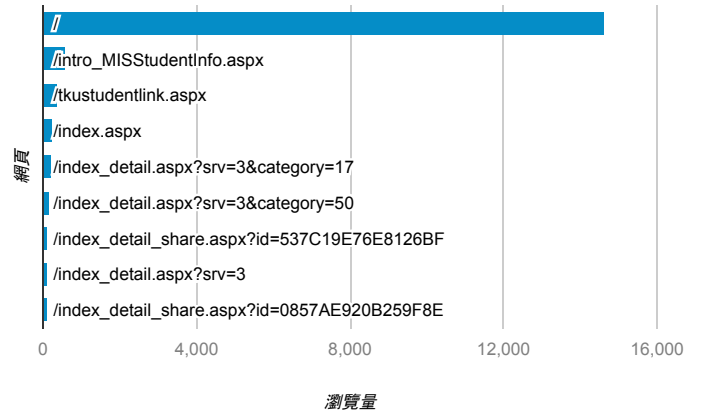

報表03_內容

2017年9月1日 - 2017年9月30日

所有使用者
100.00% 個工作階段

平均網頁載入時間 (秒)

● 平均網頁載入時間 (秒)

平均網頁載入時間 (秒)和瀏覽量 (依網頁分組)

網頁	平均網頁載入時間 (秒)	瀏覽量
/index_detail.aspx?srv=3&category=50&pg=2	14.58	14
/index_detail_share.cshtml?id=4A23697368869BFC	6.27	1
/index_detail_share.aspx?id=0857AE920B259F8E	5.31	113
/index_detail.aspx?srv=3&category=23	4.40	50
/index_detail.aspx?srv=3&category=50	4.28	153
/intro_MISStudentInfo.aspx	3.70	585
/index_detail_share.aspx?id=F33531841F31001	3.64	2
/	3.14	14,643
/index_detail_share.aspx?id=CD6D0F30D53C680B	3.12	2
/index_detail_share.aspx?id=6FB1874C9CBB8251	2.98	37

瀏覽量 (依網頁分組)

造訪和新造訪率 (依關鍵字分組)

關鍵字	工作階段	% 新工作階段
(not provided)	1,806	76.58%
(not set)	2	50.00%
人生道路如何學習	1	0.00%
大學1~2年級心得	1	100.00%
大學社團活動心得	1	100.00%
校內工讀心得	1	100.00%
淡江大學	1	100.00%
學習目標規劃	1	100.00%
學會活動心得分享	1	100.00%
擔任班長心得	1	100.00%